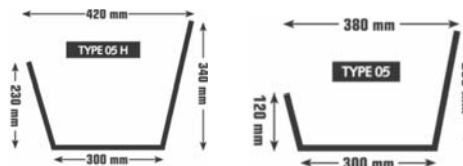

Kälberfuttertröge

EINZEL PREIS	
netto	inkl. MwSt.

auf 12 mm PE-Kunststoffplatten mit Kantschutz

Kälberfuttertrog 2,00 m lang 120 x 300 x 250 x 380 mm	180,00 €	214,20 €
Kälberfuttertrog 2,00 m lang 230 x 300 x 340 x 420 mm	204,00 €	242,76 €
Kälberfuttertrog 3,00 m lang 230 x 300 x 340 x 420 mm	256,00 €	304,64 €
Wandbefestigung	23,00 €	27,37 €
Standfuß, höhenverstellbar	15,00 €	17,85 €

Wandbefestigung

Standfuß

Polyestertrog

EINZEL PREIS	
netto	inkl. MwSt.

mit 2 Standfüßen

Außenmaß	Innenmaß	128,00 €	152,32 €
Länge 1,69 m	Länge 1,58 m		
Höhe 0,29 m	Höhe 0,21 m		
Breite 0,34 m	Breite 0,23 m		

Optional:
feuerverzinkte Umzäunung mit Tür, Schiebefressgitter und Eimerhalter für 5 Fressplätze, Überdachung möglich

Maße Iglus	1 Kalb	5 Kälber	8 Kälber	15 - 20 Kälber
Länge des Iglus	1,89 m	3,18 m	3,35 m	3,90 m
Länge der Umzäunung	1,48 m	2,00 m	4,30 m	4,20 m
Gesamtlänge	3,37 m	5,18 m	7,65 m	8,10 m
Höhe	1,30 m	1,60 m	1,60 m	2,18 m
Breite des Iglus	1,26 m	2,18 m	3,20 m	4,30 m