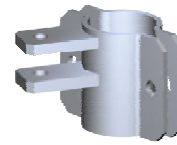

Befestigungen

Artikel
-Nr.

Wandanschluss mit 25 mm Maul / Ø 17 mm	0607051
Montageschelle mit 2 1/2" mit 25 mm Maul / einfach / Ø 17 mm	0607191
Torklappverschluss	0604003
Federzugverschluss	0604002
Schließblech kurz	0604062

Wandanschluss

Montageschelle

Torklappverschluss

Federzugverschluss

Schließblech kurz

Diese Befestigungsteile eignen sich ideal für das Teleskopweidetor.

leichtes Teleskopweidetor

Artikel
-Nr.

feuerverzinkter Stahlrohrausführung

- Länge 0,80 bis 1,00 m	0604129
- Länge 1,00 bis 1,30 m	0604124
- Länge 1,40 bis 2,00 m	0604125
- Länge 2,00 bis 3,00 m	0604126
- Länge 3,00 bis 4,00 m	0604127
- Länge 4,00 bis 5,00 m	0604128

Gitterausführung gegen Aufpreis.

Vielseitig
einsetzbares,
ausziehbares
Tor.

Der **Hauptteil** besteht aus fünf Rohren und ist durch die beiden Augenschrauben gut justierbar.
Der lichte Rohrabstand beträgt ca. 23 cm und die Höhe 110 cm.