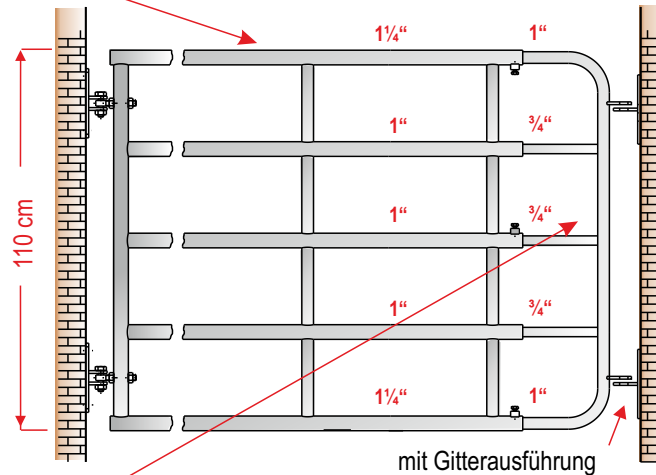

feuerverzinkter Stahlrohrausführung

- Länge 0,80 bis 1,00 m	0604129
- Länge 1,00 bis 1,30 m	0604124
- Länge 1,40 bis 2,00 m	0604125
- Länge 2,00 bis 3,00 m	0604126
- Länge 3,00 bis 4,00 m	0604127
- Länge 4,00 bis 5,00 m	0604128

Gitterausführung gegen Aufpreis.

Vielseitig
einsetzbares,
ausziehbares
Tor.

Der **Hauptteil** besteht aus fünf Rohren und ist durch die beiden Augenschrauben gut justierbar.
Der lichte Rohrabstand beträgt ca. 23 cm und die Höhe 110 cm.

Das **Einschubteil** ist ca. 1,68 m lang und wird mit drei Klemmschrauben verstellt und fixiert.
Das **Einschubteil** ist bis zu ca. 1 m teleskopierbar.

Es gelten unsere Allgemeinen Geschäftsbedingungen. Diese finden Sie auf unserer Internetseite bzw. unter folgendem Link: www.lbt-bonrath.de/agb