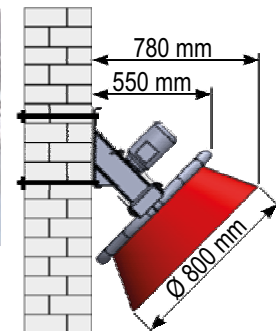

## SCHURR-Viehputzbürste

INZEL  
PREIS

netto inkl. MwSt.

Typ C12 | Art.Nr. 0613004

2.130,00 €

2.534,70 €

- Energieeffizienter EC-Motor
- ▶ Stromersparnis von mind. 35% gegenüber herkömmlichem Motor
- Sofort einsatzfähig!
- geliefert mit 230 V Schuko-Netzstecker und 2 m Anschlussleitung
- stabiles, robustes Sondergetriebe
- 100 % gleichbleibende Winkel der Bürsten
- für den Außenbereich geeignet,
- wasser- und staubdicht
- Höhenausgleich mind. 250 mm
- geeignet für bis zu 120 Kühen sowie Dauerbetrieb