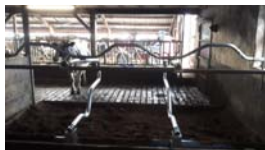

Zubehör

Anfangsstück