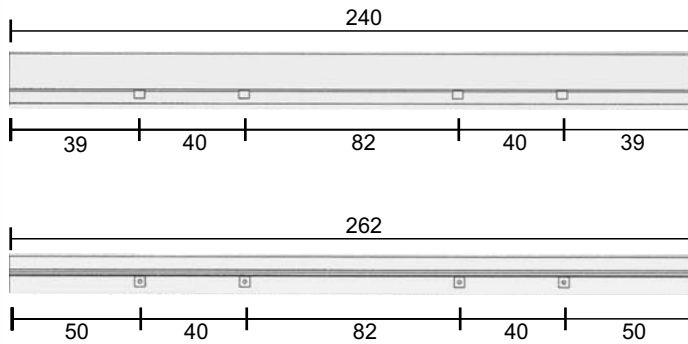

Liegekopfwände als Fertigwände

Länge 200 - 298 cm
Höhe 165 cm
Stärke 12 cm

Die Kopfwände sind in verschiedenen Ausführungen erhältlich:

für Filigrandecken

abgeschrägte Form mit
Anschlusseisen zum
Einbetonieren

als einseitiger Kantenbruch
mit Anschlusseisen zum
Einbetonieren

Die Fertigwände sind mit Anschlusseisen zum Einbetonieren oder mit Betonkopf zur Auflage von Filigrandecken erhältlich.

Liegeboxenboard

Länge 240 oder 262 cm
Breite 15 cm
Höhe 22 cm

- wird auf die Liegefläche aufgedübelt
- inkl. Befestigungsmaterial:
Schwerlastanker aus Edelstahl 10 x 120 mm

Es gelten unsere Allgemeinen Geschäftsbedingungen. Diese finden Sie auf unserer Internetseite bzw. unter folgendem Link: www.lbt-bonrath.de/agb