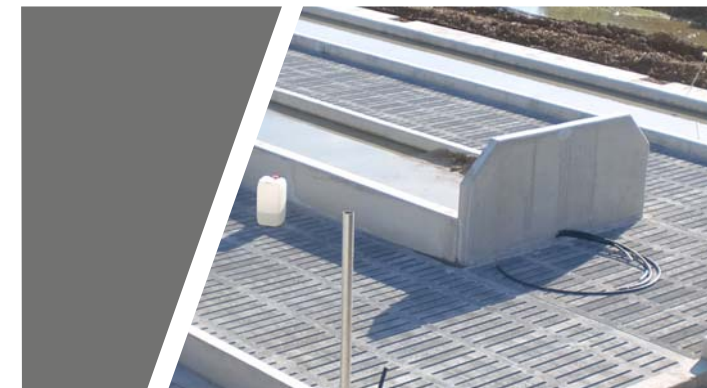

Liegekopfwände als Fertigwände

Länge 200 - 298 cm
Höhe 165 cm
Stärke 12 cm

Die Kopfwände sind in verschiedenen Ausführungen erhältlich:

für Filigrandecken

abgeschrägte Form mit
Anschlusseisen zum
Einbetonieren

als einseitiger Kantenbruch
mit Anschlusseisen zum
Einbetonieren

Die Fertigwände sind mit Anschlusseisen zum Einbetonieren oder mit Betonkopf zur Auflage von Filigrandecken erhältlich.

Liegeboxenboard

Länge 240 oder 262 cm
Breite 15 cm
Höhe 22 cm

- wird auf die Liegefläche aufgedübelt
- inkl. Befestigungsmaterial:
Schwerlastanker aus Edelstahl 10 x 120 mm

Es gelten unsere Allgemeinen Geschäftsbedingungen. Diese finden Sie auf unserer Internetseite bzw. unter folgendem Link: www.lbt-bonrath.de/agb