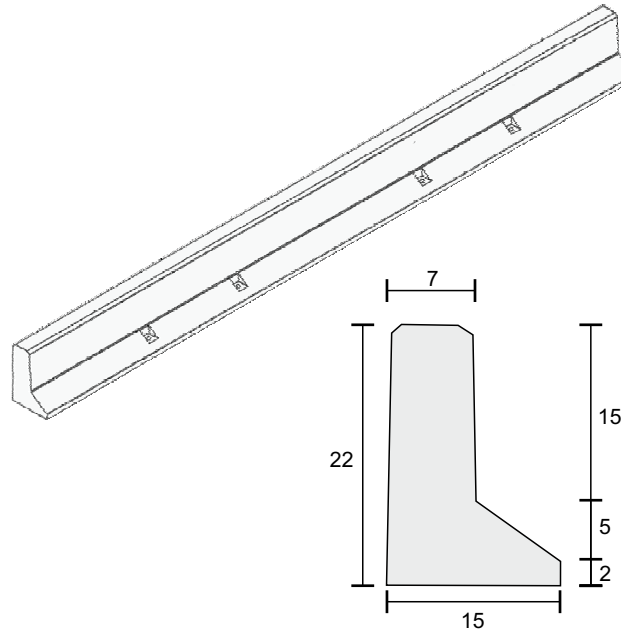

Liegekopfwände als Fertigwände

Länge 200 - 298 cm
Höhe 165 cm
Stärke 12 cm

Die Kopfwände sind in verschiedenen Ausführungen erhältlich:

für Filigrandecken

abgeschrägte Form mit
Anschlusseisen zum
Einbetonieren

als einseitiger Kantenbruch
mit Anschlusseisen zum
Einbetonieren

Die Fertigwände sind mit Anschlusseisen zum Einbetonieren oder mit Betonkopf zur Auflage von Filigrandecken erhältlich.

Liegeboxenboard

Länge 240 oder 262 cm
Breite 15 cm
Höhe 22 cm

- wird auf die Liegefläche aufgedübelt
- inkl. Befestigungsmaterial:
Schwerlastanker aus Edelstahl 10 x 120 mm

Es gelten unsere Allgemeinen Geschäftsbedingungen. Diese finden Sie auf unserer Internetseite bzw. unter folgendem Link: www.lbt-bonrath.de/agb